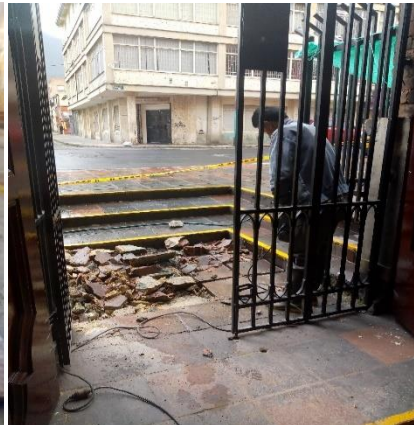

PARROQUIA NUESTRA SEÑORA DEL CARMEN INAUGURACION PRIMERA PIEDRA.

. Primer párroco

ALTAR Y ORNAMENTOS

EL RELOJ DE LA TORRE.

Altar

PATRONOS DE NUESTRA PARROQUIA Y SANTOS

Esta Parroquia se encuentra encerrada en la actualidad entre las calles 48 y 42, la carrera 30, la carrera 14, la avenida 39, y el rio arzobispo, apenas una mínima la fracción de lo que fue a sus comienzos.

ORATORIO

RESTAURACION TEMPLO 2018
INTERIOR

FACHADA PARROQUIA