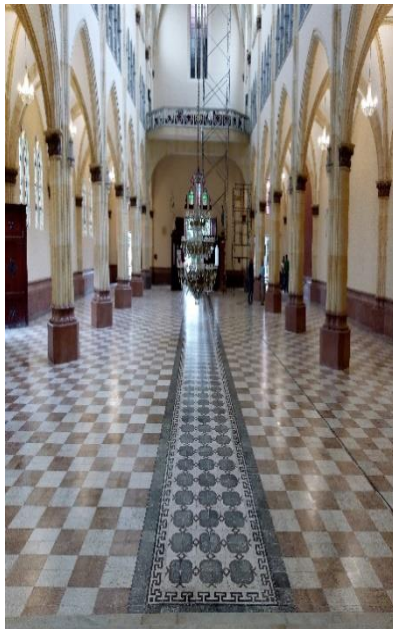

PARROQUIA NUESTRA SEÑORA DEL CARMEN INAUGURACION PRIMERA PIEDRA.

. Primer párroco

ALTAR Y ORNAMENTOS

EL RELOJ DE LA TORRE.

Altar

PATRONOS DE NUESTRA PARROQUIA Y SANTOS

Esta Parroquia se encuentra encerrada en la actualidad entre las calles 48 y 42, la carrera 30, la carrera 14, la avenida 39, y el rio arzobispo, apenas una mínima la fracción de lo que fue a sus comienzos.

ORATORIO

RESTAURACION TEMPLO 2018
INTERIOR

FACHADA PARROQUIA