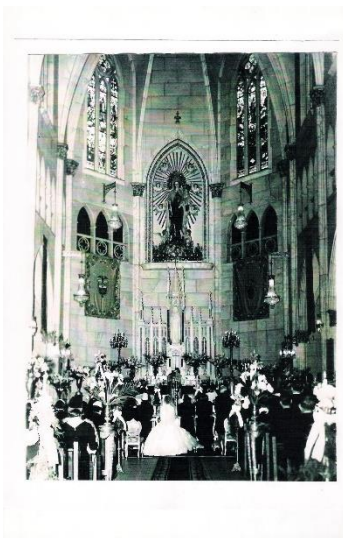

PARROQUIA NUESTRA SEÑORA DEL CARMEN INAUGURACION PRIMERA PIEDRA.

. Primer párroco

ALTAR Y ORNAMENTOS

EL RELOJ DE LA TORRE.

Altar

PATRONOS DE NUESTRA PARROQUIA Y SANTOS

Esta Parroquia se encuentra encerrada en la actualidad entre las calles 48 y 42, la carrera 30, la carrera 14, la avenida 39, y el rio arzobispo, apenas una mínima la fracción de lo que fue a sus comienzos.