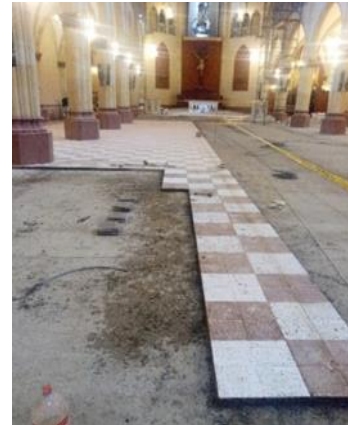

PARROQUIA NUESTRA SEÑORA DEL CARMEN INAUGURACION PRIMERA PIEDRA.

. Primer párroco

ALTAR Y ORNAMENTOS

EL RELOJ DE LA TORRE.

Altar

PATRONOS DE NUESTRA PARROQUIA Y SANTOS

Esta Parroquia se encuentra encerrada en la actualidad entre las calles 48 y 42, la carrera 30, la carrera 14, la avenida 39, y el rio arzobispo, apenas una mínima la fracción de lo que fue a sus comienzos.

ORATORIO

RESTAURACION TEMPLO 2018
INTERIOR

FACHADA PARROQUIA