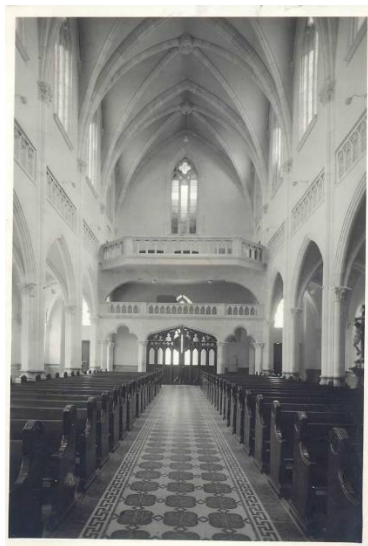

PARROQUIA NUESTRA SEÑORA DEL CARMEN INAUGURACION PRIMERA PIEDRA.

. Primer párroco

ALTAR Y ORNAMENTOS

EL RELOJ DE LA TORRE.

Altar

PATRONOS DE NUESTRA PARROQUIA Y SANTOS

Esta Parroquia se encuentra encerrada en la actualidad entre las calles 48 y 42, la carrera 30, la carrera 14, la avenida 39, y el rio arzobispo, apenas una mínima la fracción de lo que fue a sus comienzos.

ORATORIO

RESTAURACION TEMPLO 2018
INTERIOR

FACHADA PARROQUIA